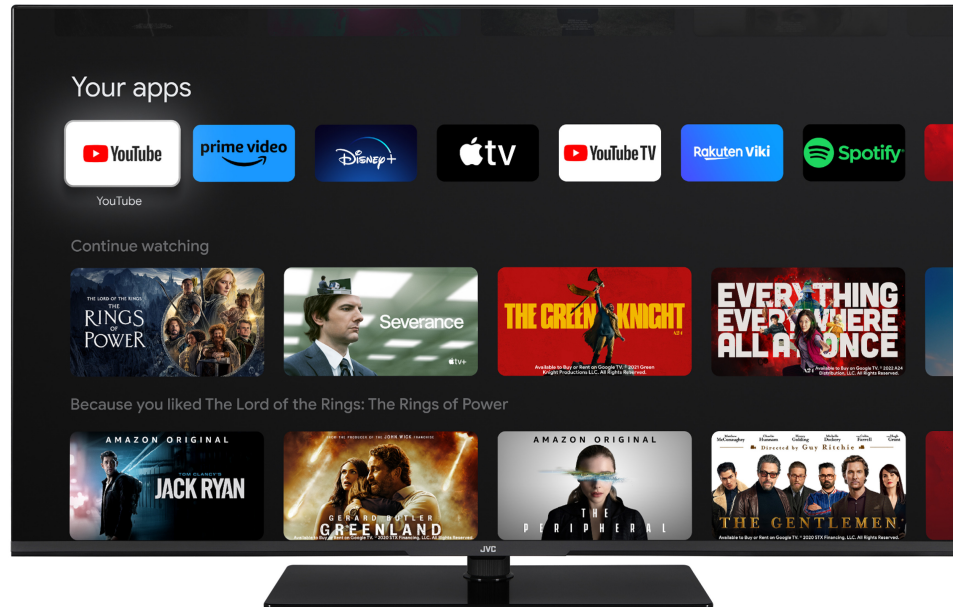

JVC

UHD Fernseher

QLED

Google TV

LT-43VGQ8255

- > 4K ULTRA HD (3840X2160)
- > 3 HDMI & 2 USB
- > QLED Google TV
- > Dolby Vision HDR & HDR10+
- > MEMC

Dolby Vision

HDR10

Willkommen in einer neuen Dimension des Entertainment mit einer Bildqualität, die durch die 4K-HDR Immersive Technologie versprochen und auf JVC-Fernsehern beeindruckend wiedergegeben wird. Machen Sie sich bereit für visuelle Effekte, lebendige Farben und eine beispiellose Klarheit, die Sie in jede Szene transportieren.