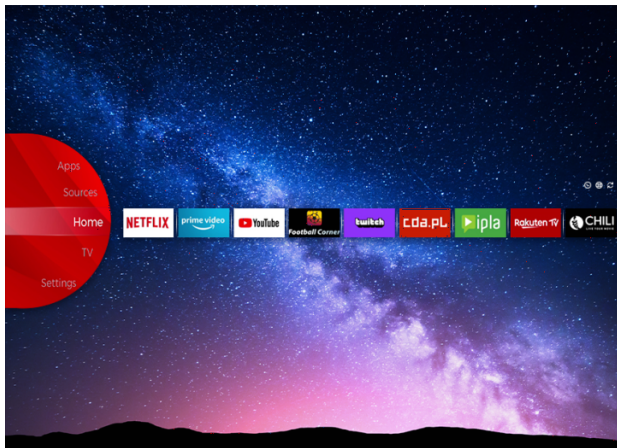

JVC

UHD Fernseher

LT-43VU6355

- > 4K ULTRA HD
- > SMART TV
- > 3 HDMI, 1 USB
- > DOLBY ATMOS
- > DOLBY VISION HDR

NETFLIX

Super Resolution

Micro Dimming

prime video

ALLM

JVC Smart Portal

Tauchen Sie ein in die Zukunft des Home-Entertainments mit unserem hochmodernen Smart-TV. Einfach zu bedienen, mit nur einem Klick können Sie eine Welt endloser Unterhaltungsmöglichkeiten entdecken, vom Streamen Ihrer Lieblingsshows, Filme und Musik bis hin zum Zugriff auf eine Vielzahl von Apps und Inhalten. Der JVC Smart TV verwandelt Ihr Wohnzimmer in einen dynamischen und immersiven Medien-Hub. Finden Sie all diese Unterhaltungsmöglichkeiten an einem Ort im JVC Smart Center.

4K HDR Immersive

Willkommen in einer neuen Dimension des Entertainment mit einer Bildqualität, die durch die 4K-HDR Immersive Technologie versprochen und auf JVC-Fernsehern beeindruckend wiedergegeben wird. Machen Sie sich bereit für visuelle Effekte, lebendige Farben und eine beispiellose Klarheit, die Sie in jede Szene transportieren.

Dolby Atmos

Erleben Sie eine wirklich bemerkenswerte Unterhaltung mit dem eindringlichen Klang von Dolby Atmos® und tauchen Sie tiefer in die Geschichte ein. Entdecken Sie den Dolby-Unterschied - ein Premium-Unterhaltungserlebnis, das Ihnen hilft, eine tiefere Verbindung zu den Filmen, Shows, Musik, Sportarten und Spielen herzustellen, die Sie lieben, und Sie in Ihre Lieblingsunterhaltung mit einem Klang eintaucht, der sich atemberaubend realistisch um Sie herum bewegt. Hören Sie, was Ihnen bisher entgangen ist, mit einer immersiven Erfahrung wie keiner anderen.