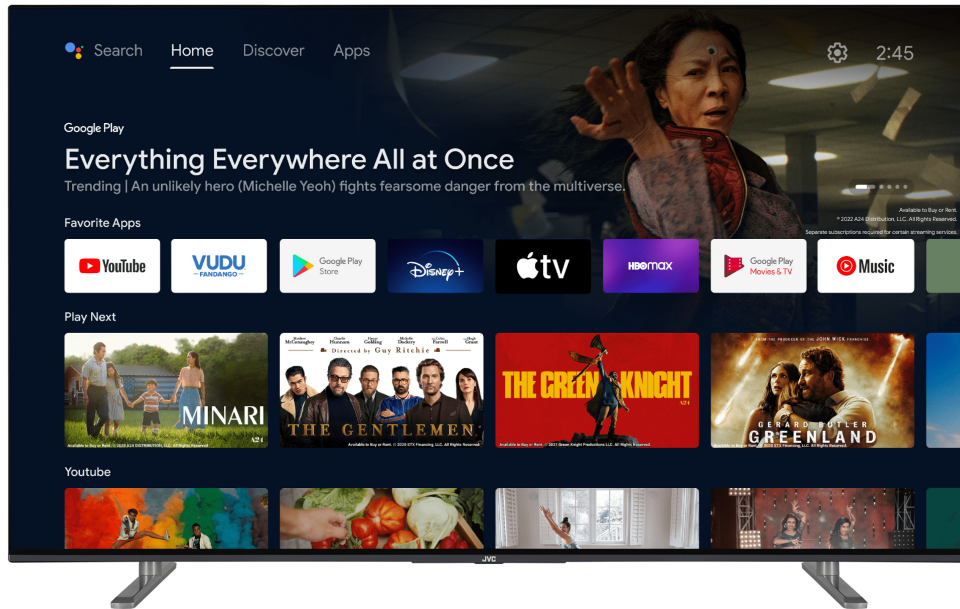

JVC

UHD Fernseher
Android Fernseher
QLED

LT-50VAQ6255

- > 4K ULTRA HD
- > QLED ANDROID TV
- > 3 HDMI, 2 USB
- > DOLBY ATMOS & DOLBY VISION HDR
- > MEMC

ALLM

DVBT2/C/S2

Super Resolution

YouTube

4K HDR Immersive

Willkommen in einer neuen Dimension des Entertainment mit einer Bildqualität, die durch die 4K-HDR Immersive Technologie versprochen und auf JVC-Fernsehern beeindruckend wiedergegeben wird. Machen Sie sich bereit für visuelle Effekte, lebendige Farben und eine beispiellose Klarheit, die Sie in jede Szene transportieren.