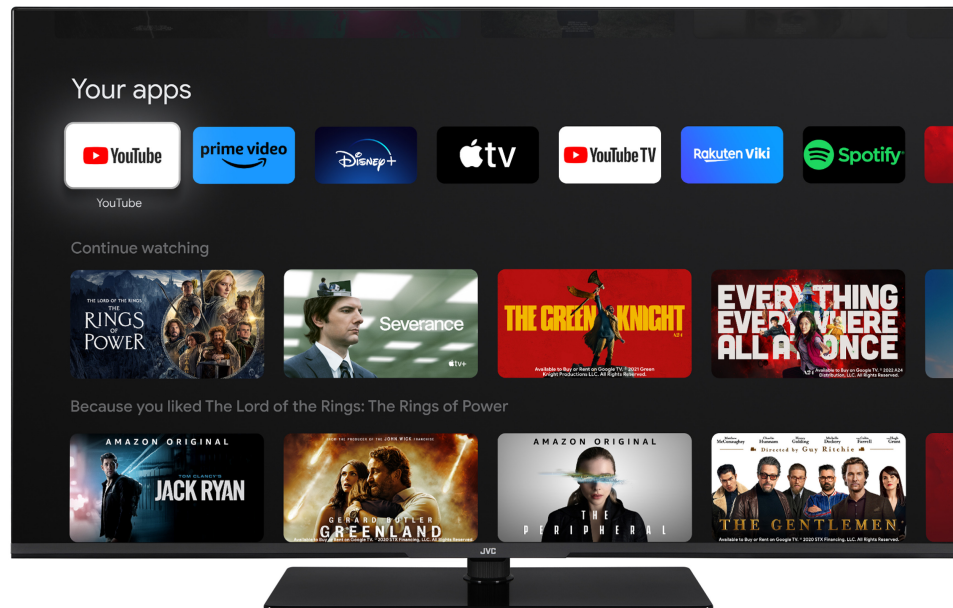

JVC

UHD Fernseher

QLED

Google TV

LT-50VGQ8255

- > 4K ULTRA HD (3840X2160)
- > 3 HDMI & 2 USB
- > QLED Google TV
- > Dolby Vision HDR & HDR10+
- > MEMC

Dolby Vision

HDR10

Willkommen in einer neuen Dimension des Entertainment mit einer Bildqualität, die durch die 4K-HDR Immersive Technologie versprochen und auf JVC-Fernsehern beeindruckend wiedergegeben wird. Machen Sie sich bereit für visuelle Effekte, lebendige Farben und eine beispiellose Klarheit, die Sie in jede Szene transportieren.