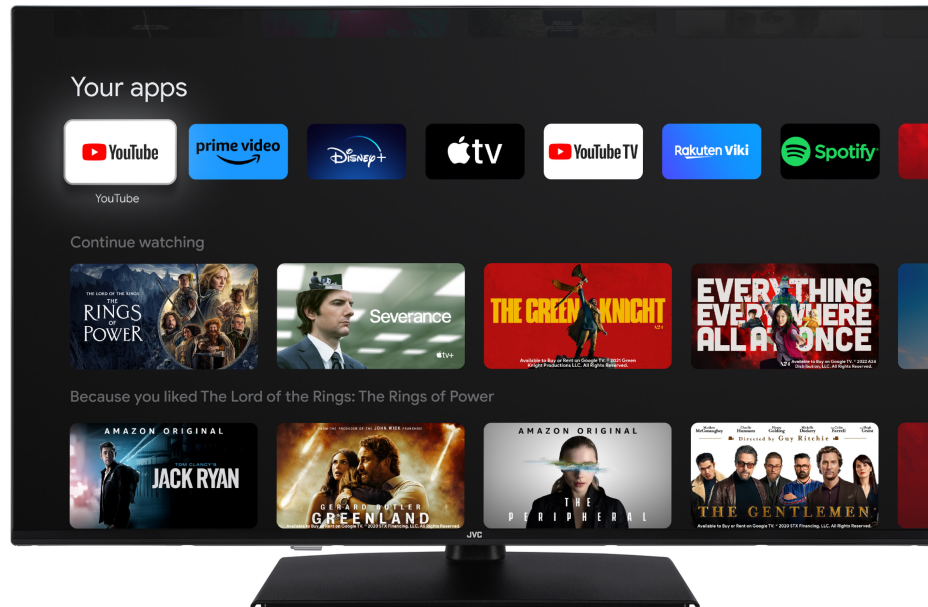

JVC

UHD Fernseher

QLED

LT-50VUQ3455

- > 4K ULTRA HD (3840X2160)
- > 3 HDMI & 1 USB
- > QLED Powered by Tivo
- > Dolby Vision HDR
- > MEMC

Dolby Vision

Super Resolution

Micro Dimming

DTSX

WiFi
CERTIFIED

NETFLIX

YouTube

prime video

HDR10

4K HDR Immersive

Willkommen in einer neuen Dimension des Entertainment mit einer Bildqualität, die durch die 4K-HDR Immersive Technologie versprochen und auf JVC-Fernsehern beeindruckend wiedergegeben wird. Machen Sie sich bereit für visuelle Effekte, lebendige Farben und eine beispiellose Klarheit, die Sie in jede Szene transportieren.

QLED

Erleben Sie eine neue Dimension von Brillanz mit der Quantum Dot-Technologie von QLED. Tauchen Sie ein in lebensechte Visuals, sei es der neueste Blockbuster oder eine fesselnde Serie. Erleben Sie lebendige Farben, tiefere Schwarztöne, intensive Kontraste und atemberaubende Klarheit, die Ihr Seherlebnis mit unübertroffener Präzision neu definieren. Entwickelt, um über 90% des DCI-P3-Farbspektrums zu unterstützen, bieten die Quantum Dots erstaunliche Farb- und Bildgenauigkeit. Setzen Sie sich nicht mit Gewöhnlichem zufrieden. Wählen Sie QLED und entdecken Sie die wahre Kraft modernster Technologie. Willkommen in einer neuen Ära des immersiven Entertainment.