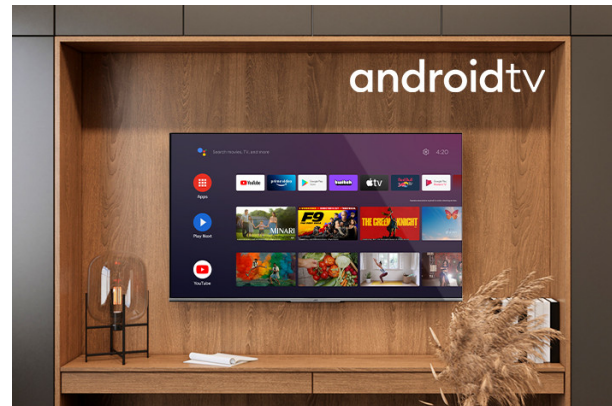

JVC

UHD Fernseher
Android Fernseher

LT-55VA3200

- > 4K ULTRA HD
- > ANDROID TV
- > 3 HDMI, 2 USB
- > DOLBY ATMOS & DOLBY VISION HDR

DVB T2/C/S2

NETFLIX

Dolby Vision HDR

Mit unglaublicher Helligkeit, Kontrast und Farben bringen JVC-Fernseher Unterhaltung vor Ihren Augen zum Leben. Durch die vollständige Nutzung des maximalen Potenzials der neuen Kinoprojektionstechnologie liefert Dolby Vision das Ergebnis eines verfeinerten, lebensechten Bildes, das Sie vergessen lässt, dass Sie auf einen Bildschirm schauen.