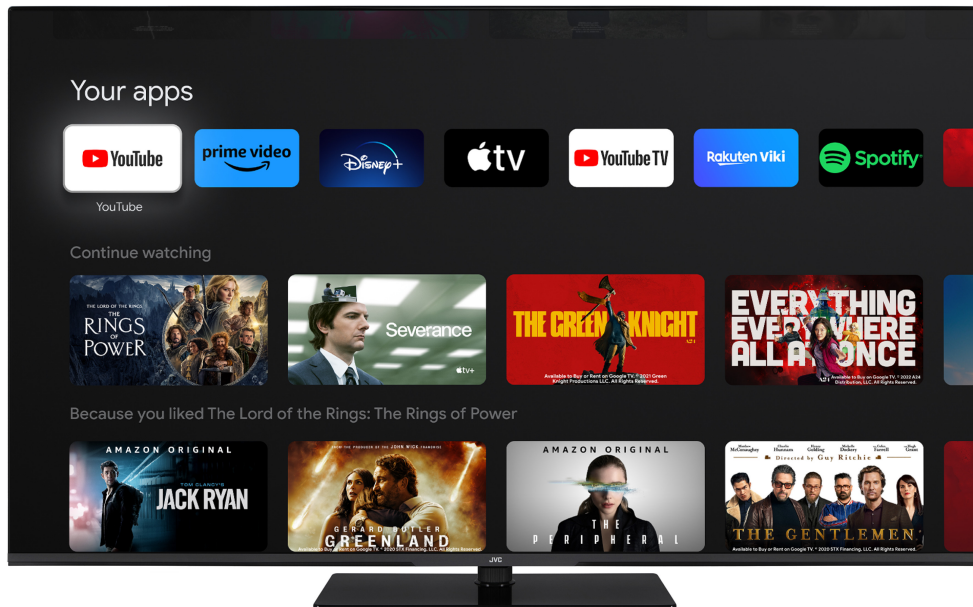

JVC

UHD Fernseher

QLED

Google TV

LT-65VGQ8255

- > 4K ULTRA HD (3840X2160)
- > 3 HDMI & 2 USB
- > QLED Google TV
- > Dolby Vision HDR & HDR10+
- > MEMC

Dolby Vision

HDR10

Super Resolution

dtsx

Micro Dimming

Bluetooth™

DVBT2/C/S2®

HDR10+

ALLM