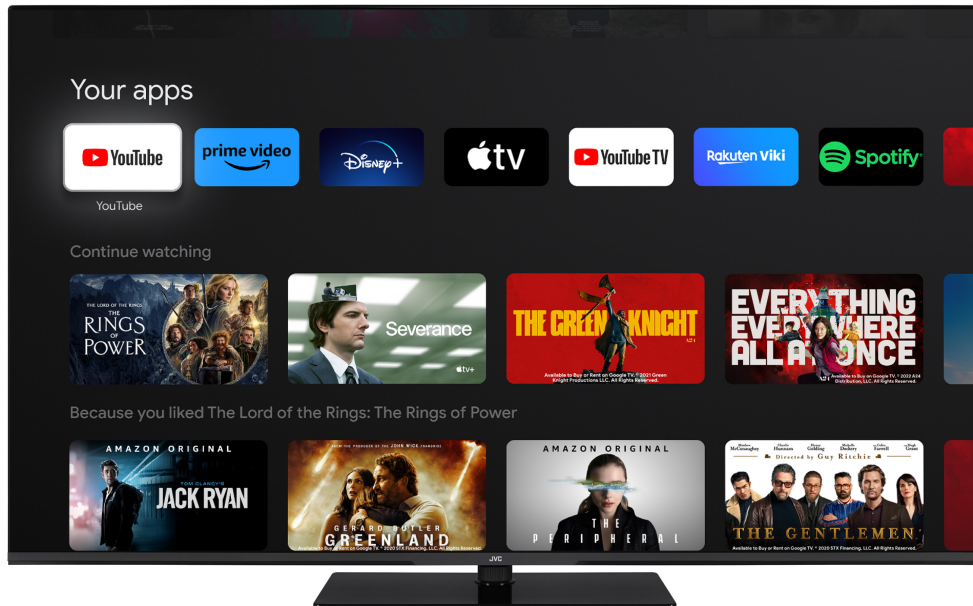

JVC

UHD Fernseher

QLED

Google TV

LT-65VGQ8255

- > 4K ULTRA HD (3840X2160)
- > 3 HDMI & 2 USB
- > QLED Google TV
- > Dolby Vision HDR & HDR10+
- > MEMC

Dolby Vision

HDR10

Super Resolution

dtsx

Micro Dimming

Bluetooth™

DVBT2/C/S2®

HDR10+

ALLM