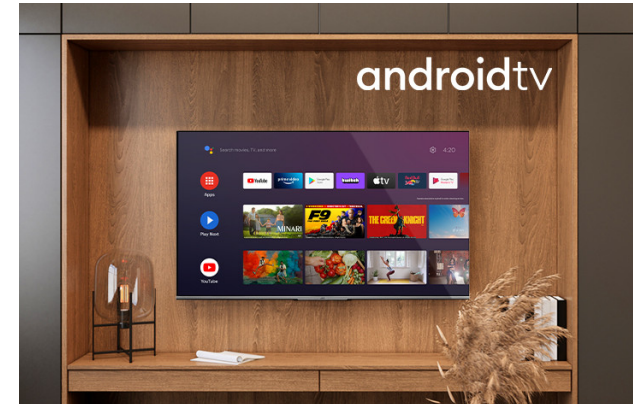

Android TVs

QLED

LT-55VAQ8100

- > Ultra HD 4K
- > QLED
- > Android TV
- > 3 HDMI, 2 USB
- > Super Resolution

4K HDR Immersive

4K HDR ümbritsev logo annab tarbijatele kinnituse, et selle tehnoloogiaga lubatud pildikvaliteedi tase edastatakse ja esitatakse JVC telerites tõhusalt.

QLED

Quantum Dot Android telerid, mis on loodud toetama üle 90% DC1-P3 värvitoonist, pakuvad hämmastavat värvi- ja pilditäpsust.

Android TV

Avastage Android TV abil suurelt ekraanilt tuhandeid filme, saateid, mängu ja saate oma küsimustele vastused