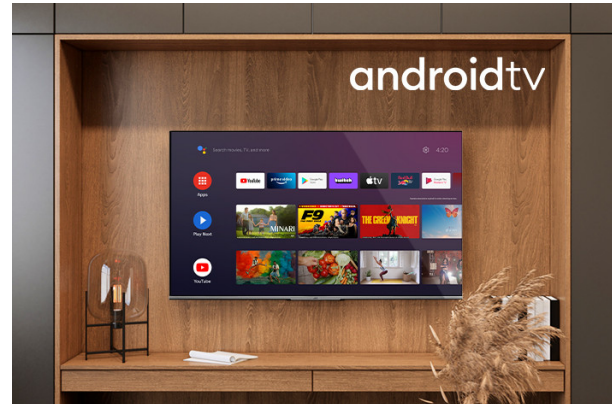

## Android TVs

LT-58VA6100

- > Ultra HD 4K
- > Android TV
- > 4 HDMI, 2 USB
- > Super Resolution
- > Dolby Vision HDR

## 4K HDR Immersive

4K HDR ümbritsev logo annab tarbijatele kinnituse, et selle tehnoloogiaga lubatud pildikvaliteedi tase edastatakse ja esitatakse JVC telerites tõhusalt.