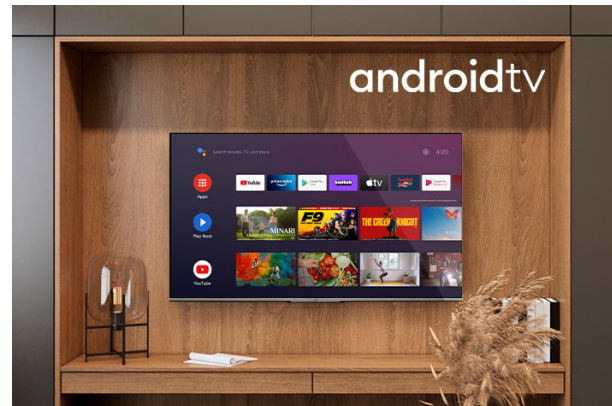

FULL HD/HD TVs

LT-42VAF3000

- > FULL HD
- > Android TV
- > 3 HDMI, 2 USB
- > Super Resolution
- > HDR10

FHD

Tänu FHD ekraani eraldusvõimele näitab teie teler pilte üksikasjalikumalt kui kunagi varem. 1080p ekraanikvaliteediga ei jäta te oma sisu üksikasju suurema pildiselgusega vahele.