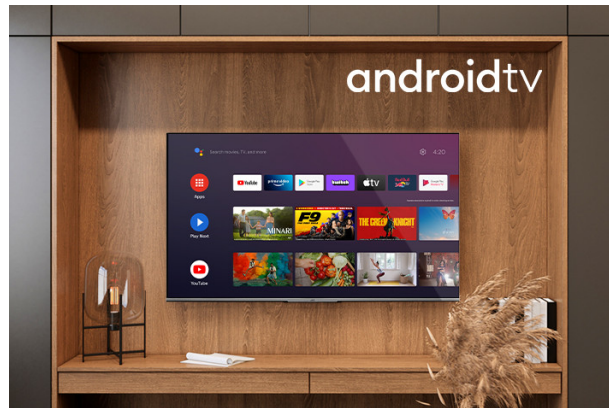

## FULL HD/HD TVs Android TVs

LT-43VAF3000

- > FULL HD
- > Android TV
- > 3 HDMI, 2 USB
- > Super Resolution
- > HDR10

## FHD

Tänu FHD ekraani eraldusvõimele näitab teie teler pilte üksikasjalikumalt kui kunagi varem. 1080p ekraanikvaliteediga ei jäta te oma sisu üksikasju suurema pildisulgusega vahele.