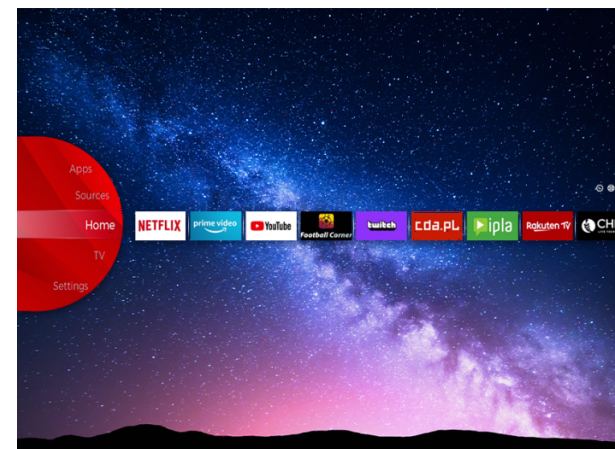

UHD TVs

LT-58VU8100

- > Ultra HD 4K
- > Smart TV
- > 3 HDMI, 1 USB
- > Built in Alexa with Mic
- > Dolby Atmos & Dolby Vision HDR

4K HDR Immersive

4K HDR ümbritsev logo annab tarbijatele kinnituse, et selle tehnoloogiaga lubatud pildikvaliteedi tase edastatakse ja esitatakse JVC telerites tõhusalt.

Built in Alexa with Mic

Laske Alexa seadmetel mängida muusikat, hankida teavet, uudiseid, ilmastikutingimusi ja palju muud hääljuhtimisega sisseehitatud mikrofoni kaudu. Alexa integratsioon JVC teleritega aitab teil igapäevaseid ülesandeid täita ja nautida oma aega kodus rohkem.

JVC Smart Portal

JVC Smart Center võimaldab teil pääseda juurde erinevatele Interneti-sisudele lihtsa klõpsuga kaugjuhtimispuldil. Kasutades Smart TV rakendusi, saate põhimõtteliselt voogesitada muusikat, videoid ja filme reaajas mitmest rakendusest. Oma lemmiktelesaadete vastamata episoodide saate vaadata järelejõudmisteenu kaudu; saate rentida uusimaid filme või vaadata Interneti-videoid.