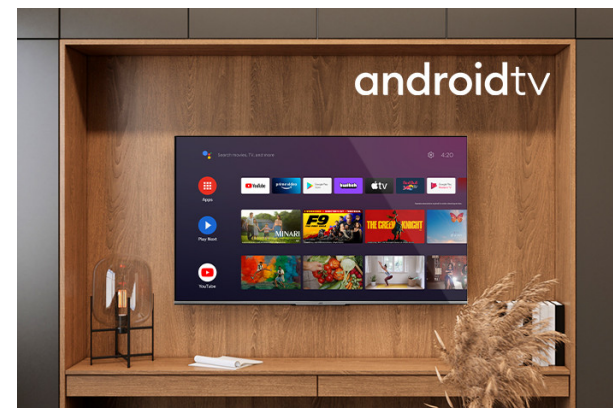

Android TV

Avastage Android TV abil suurelt ekraanilt tuhandeid filme, saateid, mängu ja saate oma küsimustele vastused