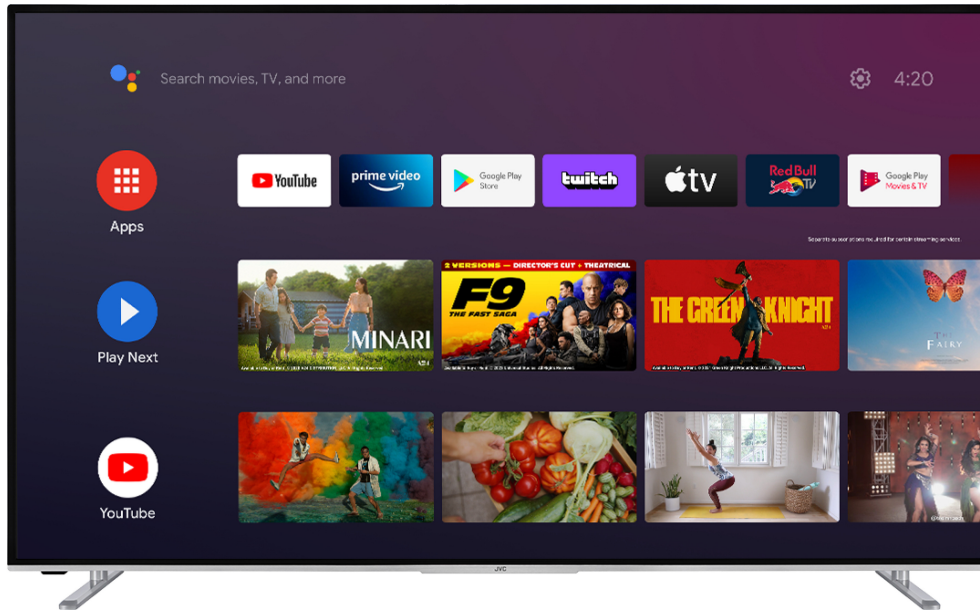

JVC

UHD TVs
Android TVs

LT-65VA6200

- > 4K ULTRA HD
- > ANDROID TV
- > 3 HDMI, 2 USB
- > DOLBY ATMOS & DOLBY VISION HDR
- > MEMC

NETFLIX

Super Resolution

ALLM

Micro Dimming

DVBT2/C/S2

dts x

MEMC

Algoritm liikuvate objektide liikumishägu ja judderi efekti ületamiseks. MEMC tehnoloogia tuvastab objektide liikumismustrid ja rakendab pikslite vahel interpolaatsiooni, pakkudes palju sujuvamat videokogemust.

4K HDR Immersive

4K HDR ümbritsev logo annab tarbijatele kinnituse, et selle tehnoloogiaga lubatud pildikvaliteedi tase edastatakse ja esitatakse JVC telerites tõhusalt.

Ok Google

Kasutage oma häält saadete otsimiseks, teleri juhtimiseks, päeva planeerimiseks ja palju muud. Küsi Google'ilt.