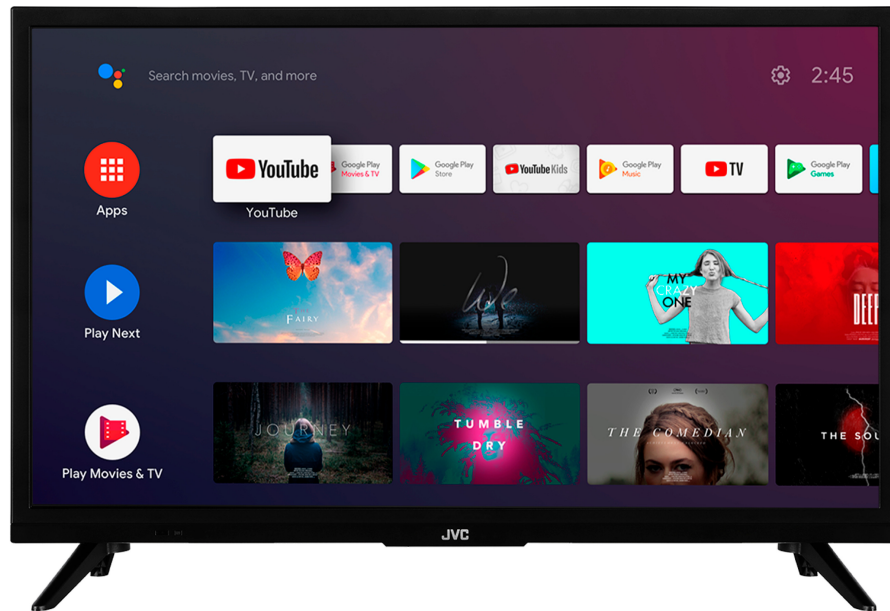

JVC

Televisores Android TV

LT-24VAH300S

- > HD Ready
- > Android TV
- > 3 HDMI, 2USB
- > HDR10

 Super Resolution

 Chromecast
built-in

Android TV

Explore miles de películas, programas, juegos y obtenga respuestas a sus preguntas en la pantalla grande con Android TV

HDR10

El alto rango dinámico permite videos e imágenes con mucho mayor brillo, contraste y mejor precisión de color que lo que era posible en el pasado.

Ok Google

Usa tu voz para buscar programas, controlar tu televisor, planificar tu día y mucho más. Solo pregúntale a Google.

Monitor

| | |
|-------------------------|----------|
| Tamaño de pantalla | 24" |
| Resolución | 1366x768 |
| Tipo de panel | ELED |
| Gama de Color Extendida | No |

Características principales

| | |
|--------------------|-----------|
| Smart TV | Si |
| Tipo de procesador | QUAD CORE |
| TV-DVD Combi | No |