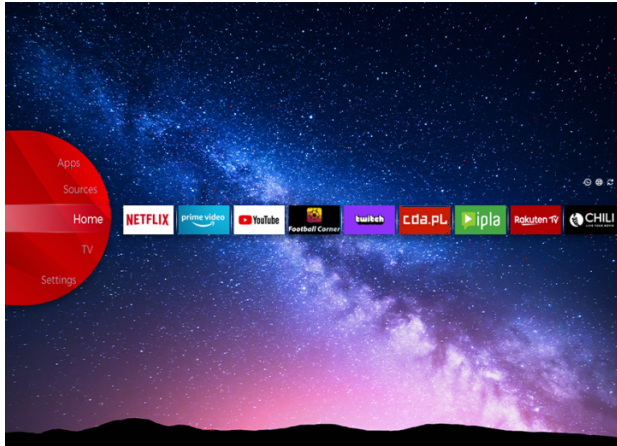

JVC

FULL HD/HD

LT-24VH3100

- > HD-READY
- > Smart TV
- > 2 HDMI, 1 USB
- > Super Resolution

 Super Resolution

 HDR10

 works with
Google Home

 NETFLIX

 YouTube

 prime video

 WiFi
CERTIFIED

 HDMI[®]
HIGH DEFINITION MULTIMEDIA INTERFACE

JVC Smart Portal

JVC Smart Center le permite acceder a varios contenidos de Internet con un simple clic en el control remoto. Usando aplicaciones de Smart TV, básicamente, puede transmitir música, videos y películas en tiempo real desde varias aplicaciones. Puede ver los episodios perdidos de sus programas de televisión favoritos a través del servicio de puesta al día; puede alquilar las últimas películas o ver videos de Internet.

Trabaja con Amazon Alexa

Controla tu televisor con los dispositivos Alexa; puede cambiar los canales, aumentar el volumen o incluso cambiar a dispositivos externos, solo con su voz

Monitor

Panel Luminance (Typical) (Cd/m2)	220
Motion Rate	50HZ
Viewing Angle	178/178
Tamaño de pantalla	24
Resolución	HD READY (1366X768)
Tipo de panel	DLED
Brillo	220