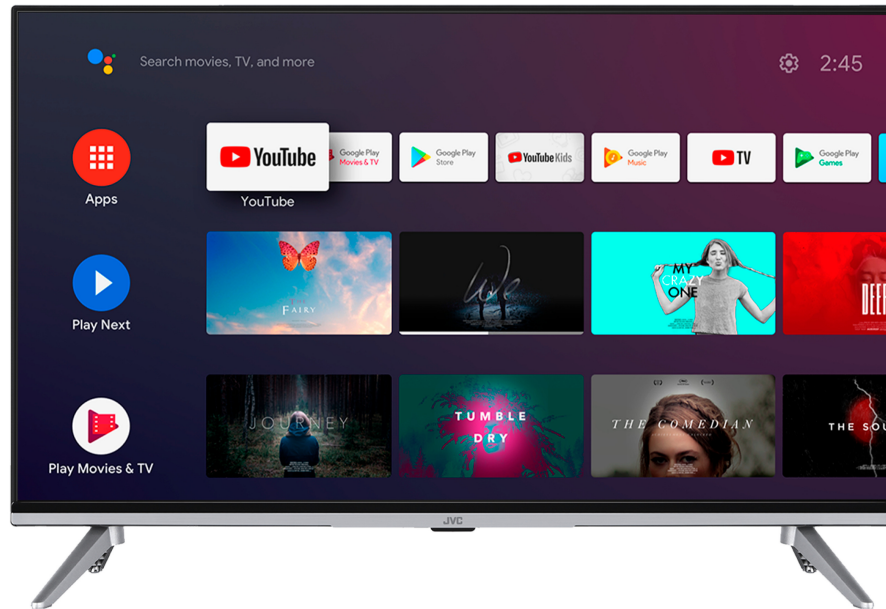

JVC

FULL HD/HD

LT-32VAF5000

- > FULL HD
- > Android TV
- > 3 HDMI, 2 USB
- > Super Resolution
- > HDR10

Super Resolution

HDR10

WiFi
CERTIFIED

NETFLIX

YouTube

Google Play
Movies & TV

Chromecast
built-in

prime video

Bluetooth™

FHD

Gracias a la resolución de pantalla FHD, su televisor muestra imágenes más detalladas que nunca. Con una calidad de pantalla de 1080p, no se perderá ningún detalle en su contenido con una claridad de imagen mejorada.

Monitor

Tamaño de pantalla	32"
Resolución	1920x1080
Tipo de panel	DLED
Brillo	250
Gama de Color Extendida	No

Características principales

Smart TV	Si
Tipo de procesador	QUAD CORE
TV-DVD Combi	No
100Hz	No

Vídeo