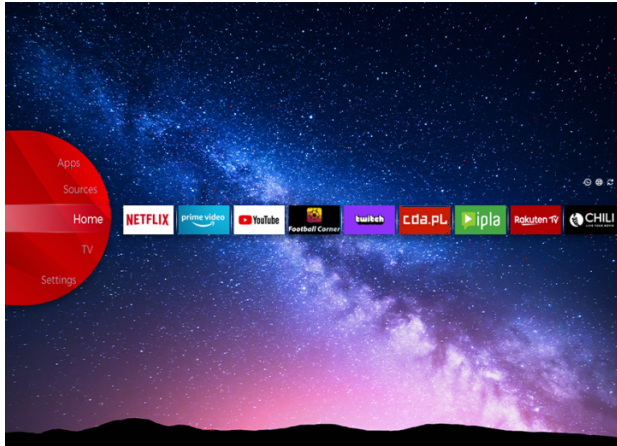

# JVC

FULL HD/HD

LT-32VH3900

- > HD-READY
- > 2 HDMI, 1 USB
- > Smart TV
- > Netflix
- > Dolby Audio

**NETFLIX**

## JVC Smart Portal

JVC Smart Center le permite acceder a varios contenidos de Internet con un simple clic en el control remoto. Usando aplicaciones de Smart TV, básicamente, puede transmitir música, videos y películas en tiempo real desde varias aplicaciones. Puede ver los episodios perdidos de sus programas de televisión favoritos a través del servicio de puesta al día; puede alquilar las últimas películas o ver videos de Internet.

## Dolby Audio

Mejora la experiencia de audio para la reproducción de altavoces. Dolby Audio Processing (DAP) es un conjunto de tecnologías de post-procesamiento diseñadas para mejorar la experiencia de reproducción de audio en un televisor utilizando altavoces de TV.