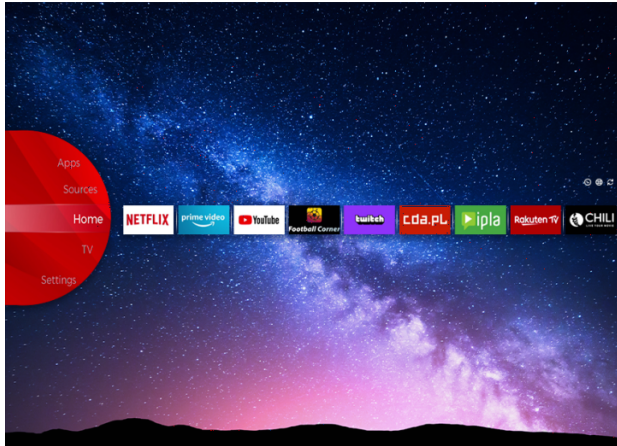

JVC

FULL HD/HD

LT-32VH3900

- > HD-READY
- > 2 HDMI, 1 USB
- > Smart TV
- > Netflix
- > Dolby Audio

NETFLIX

JVC Smart Portal

JVC Smart Center le permite acceder a varios contenidos de Internet con un simple clic en el control remoto. Usando aplicaciones de Smart TV, básicamente, puede transmitir música, videos y películas en tiempo real desde varias aplicaciones. Puede ver los episodios perdidos de sus programas de televisión favoritos a través del servicio de puesta al día; puede alquilar las últimas películas o ver videos de Internet.

HD

Gracias a la resolución de pantalla HD, su televisor muestra imágenes más detalladas que nunca. Con una calidad de pantalla de 720p, no se perderá ningún detalle en su contenido con una calidad de imagen mejorada para una mejor experiencia de visualización.

Dolby Audio

Mejora la experiencia de audio para la reproducción de altavoces. Dolby Audio Processing (DAP) es un conjunto de tecnologías de post-procesamiento diseñadas para mejorar la experiencia de reproducción de audio en un televisor utilizando altavoces de TV.