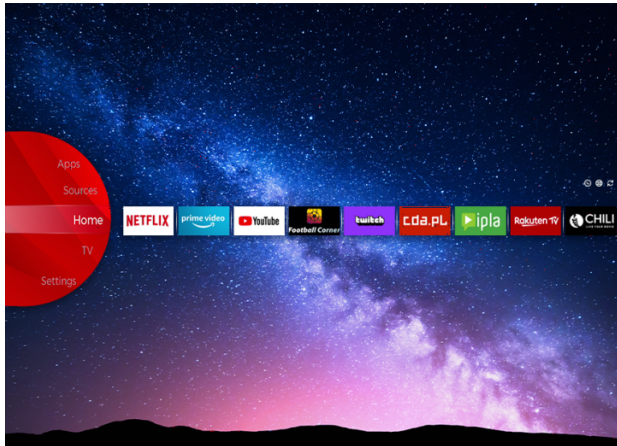

JVC

FULL HD/HD

LT-39VF3900

- > FULL HD
- > 2 HDMI, 1 USB
- > Smart TV
- > Netflix
- > Dolby Audio

NETFLIX

JVC Smart Portal

JVC Smart Center le permite acceder a varios contenidos de Internet con un simple clic en el control remoto. Usando aplicaciones de Smart TV, básicamente, puede transmitir música, videos y películas en tiempo real desde varias aplicaciones. Puede ver los episodios perdidos de sus programas de televisión favoritos a través del servicio de puesta al día; puede alquilar las últimas películas o ver videos de Internet.

Dolby Audio

Mejora la experiencia de audio para la reproducción de altavoces. Dolby Audio Processing (DAP) es un conjunto de tecnologías de post-procesamiento diseñadas para mejorar la experiencia de reproducción de audio en un televisor utilizando altavoces de TV.