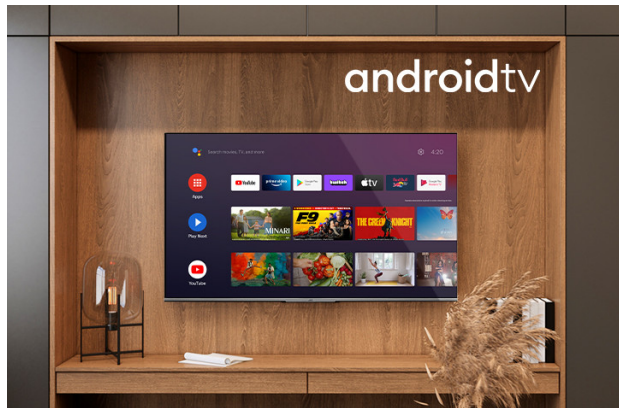

JVC

FULL HD/HD

LT-32VAH320S

- > HD READY (1366X768)
- > 3 HDMI & 2 USB
- > ANDROID TV
- > HDR10

 Bluetooth™

DVBT2/C/S2®

Android TV

Explore miles de películas, programas, juegos y obtenga respuestas a sus preguntas en la pantalla grande con Android TV