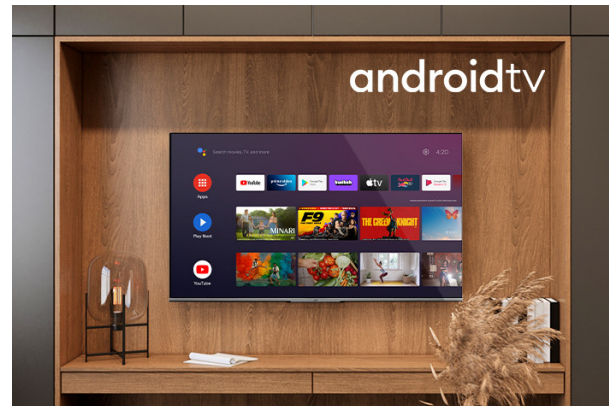

JVC

FULL HD/HD Televisores Android TV LT-43VAF3000

- > FULL HD
- > Android TV
- > 3 HDMI, 2 USB
- > Super Resolution
- > HDR10

DVB-T2/C/S2

Super Resolution

NETFLIX

FHD

Gracias a la resolución de pantalla FHD, su televisor muestra imágenes más detalladas que nunca. Con una calidad de pantalla de 1080p, no se perderá ningún detalle en su contenido con una claridad de imagen mejorada.