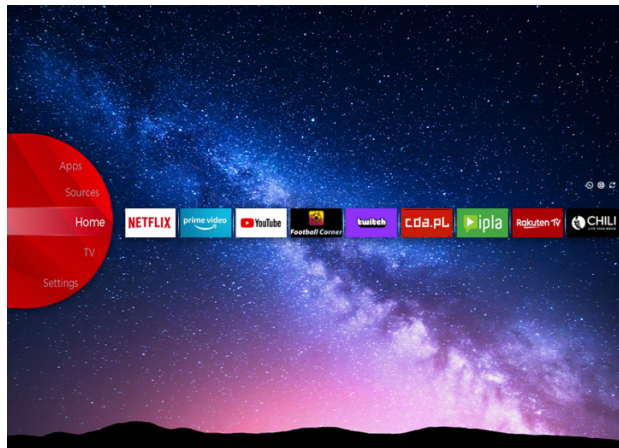

JVC

FULL HD/HD

LT-43VF5000

- > FULL HD
- > 3 HDMI, 2 USB
- > Smart TV
- > Netflix
- > Super Resolution

NETFLIX

JVC Smart Portal

JVC Smart Center le permite acceder a varios contenidos de Internet con un simple clic en el control remoto. Usando aplicaciones de Smart TV, básicamente, puede transmitir música, videos y películas en tiempo real desde varias aplicaciones. Puede ver los episodios perdidos de sus programas de televisión favoritos a través del servicio de puesta al día; puede alquilar las últimas películas o ver videos de Internet.

Dolby Audio

Mejora la experiencia de audio para la reproducción de altavoces. Dolby Audio Processing (DAP) es un conjunto de tecnologías de post-procesamiento diseñadas para mejorar la experiencia de reproducción de audio en un televisor utilizando altavoces de TV.