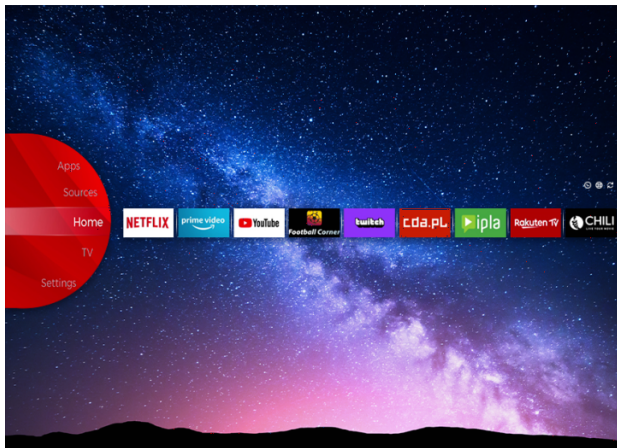

JVC

FULL HD/HD

LT-43VF5900

- > FULL HD
- > 3 HDMI, 2 USB
- > Smart TV
- > Netflix
- > Dolby Audio

Bluetooth™

USB CLONING

NETFLIX

YouTube

JVC Smart Portal

JVC Smart Center le permite acceder a varios contenidos de Internet con un simple clic en el control remoto. Usando aplicaciones de Smart TV, básicamente, puede transmitir música, videos y películas en tiempo real desde varias aplicaciones. Puede ver los episodios perdidos de sus programas de televisión favoritos a través del servicio de puesta al día; puede alquilar las últimas películas o ver videos de Internet.

Dolby Audio

Mejora la experiencia de audio para la reproducción de altavoces. Dolby Audio Processing (DAP) es un conjunto de tecnologías de post-procesamiento diseñadas para mejorar la experiencia de reproducción de audio en un televisor utilizando altavoces de TV.