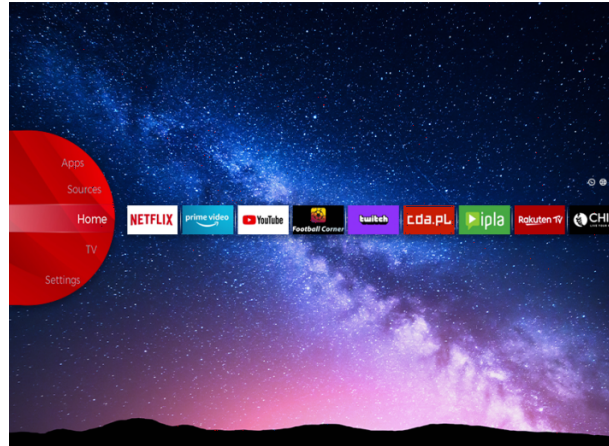

JVC

UHD

LT-43VU3900

- > Ultra HD 4K
- > 2 HDMI, 1 USB
- > Smart TV
- > Netflix 4K

NETFLIX

Ultra HD (4K)

Captura cada detalle en cada esquina de la pantalla con una amplia gama de colores. Siéntase como vivir en un colorido mundo virtual o estar rodeado de pinturas de artistas famosos en una galería de arte a través de UHD 4K.

JVC Smart Portal

JVC Smart Center le permite acceder a varios contenidos de Internet con un simple clic en el control remoto. Usando aplicaciones de Smart TV, básicamente, puede transmitir música, videos y películas en tiempo real desde varias aplicaciones. Puede ver los episodios perdidos de sus programas de televisión favoritos a través del servicio de puesta al día; puede alquilar las últimas películas o ver videos de Internet.

Dolby Audio

Mejora la experiencia de audio para la reproducción de altavoces. Dolby Audio Processing (DAP) es un conjunto de tecnologías de post-procesamiento diseñadas para mejorar la experiencia de reproducción de audio en un televisor utilizando altavoces de TV.