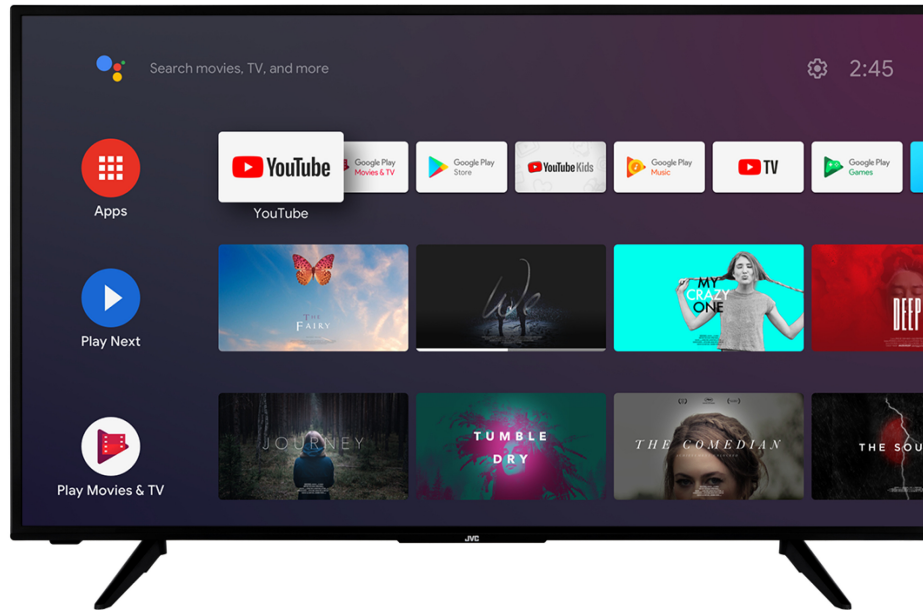

# JVC

UHD

LT-50VA3000

- > Ultra HD 4K
- > 4 HDMI, 2 USB
- > Android TV
- > Dolby Vision HDR
- > Super Resolution

NETFLIX

Super Resolution

Chromecast built-in

prime video

## 4K HDR Immersive

El logotipo inmersivo 4K HDR ofrece a los consumidores la garantía de que el nivel de calidad de imagen prometido por esta tecnología se entregará y reproducirá de manera efectiva en los televisores JVC.

## Dolby Visión HDR

Revolución en la visión. Con un brillo, contraste y color increíbles, los televisores JVC dan vida al entretenimiento ante sus ojos. Al aprovechar al máximo el máximo potencial de la nueva tecnología de proyección de cine, Dolby Vision ofrece el resultado de una imagen refinada y realista que le hará olvidar que está mirando una pantalla.

## Monitor

Tamaño de pantalla	50"
Resolución	3840x2160
Tipo de panel	DLED
Brillo	350
Gama de Color Extendida	No