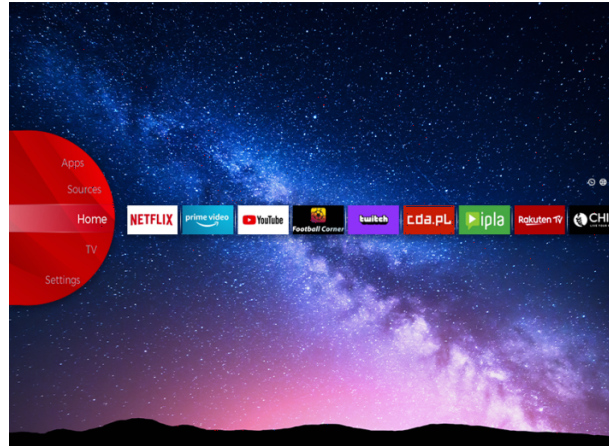

JVC

UHD

LT-50VU3900

- > Dolby Audio
- > Ultra HD 4K
- > 2 HDMI, 1 USB
- > Smart TV
- > Netflix 4K

 USB CLONING

NETFLIX

 **YouTube**

Ultra HD (4K)

Captura cada detalle en cada esquina de la pantalla con una amplia gama de colores. Siéntase como vivir en un colorido mundo virtual o estar rodeado de pinturas de artistas famosos en una galería de arte a través de UHD 4K.

JVC Smart Portal

JVC Smart Center le permite acceder a varios contenidos de Internet con un simple clic en el control remoto. Usando aplicaciones de Smart TV, básicamente, puede transmitir música, videos y películas en tiempo real desde varias aplicaciones. Puede ver los episodios perdidos de sus programas de televisión favoritos a través del servicio de puesta al día; puede alquilar las últimas películas o ver videos de Internet.

Dolby Audio

Mejora la experiencia de audio para la reproducción de altavoces. Dolby Audio Processing (DAP) es un conjunto de tecnologías de post-procesamiento diseñadas para mejorar la experiencia de reproducción de audio en un televisor utilizando altavoces de TV.