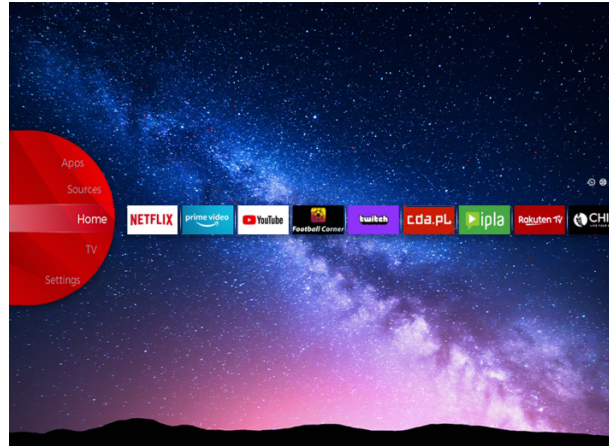

JVC

UHD

LT-55VU3900

- > Ultra HD 4K
- > 2 HDMI, 1 USB
- > Smart TV
- > Netflix 4K
- > Dolby Audio

 USB CLONING

NETFLIX

 **YouTube**

Ultra HD (4K)

Captura cada detalle en cada esquina de la pantalla con una amplia gama de colores. Siéntase como vivir en un colorido mundo virtual o estar rodeado de pinturas de artistas famosos en una galería de arte a través de UHD 4K.

JVC Smart Portal

JVC Smart Center le permite acceder a varios contenidos de Internet con un simple clic en el control remoto. Usando aplicaciones de Smart TV, básicamente, puede transmitir música, videos y películas en tiempo real desde varias aplicaciones. Puede ver los episodios perdidos de sus programas de televisión favoritos a través del servicio de puesta al día; puede alquilar las últimas películas o ver videos de Internet.

Dolby Audio

Mejora la experiencia de audio para la reproducción de altavoces. Dolby Audio Processing (DAP) es un conjunto de tecnologías de post-procesamiento diseñadas para mejorar la experiencia de reproducción de audio en un televisor utilizando altavoces de TV.