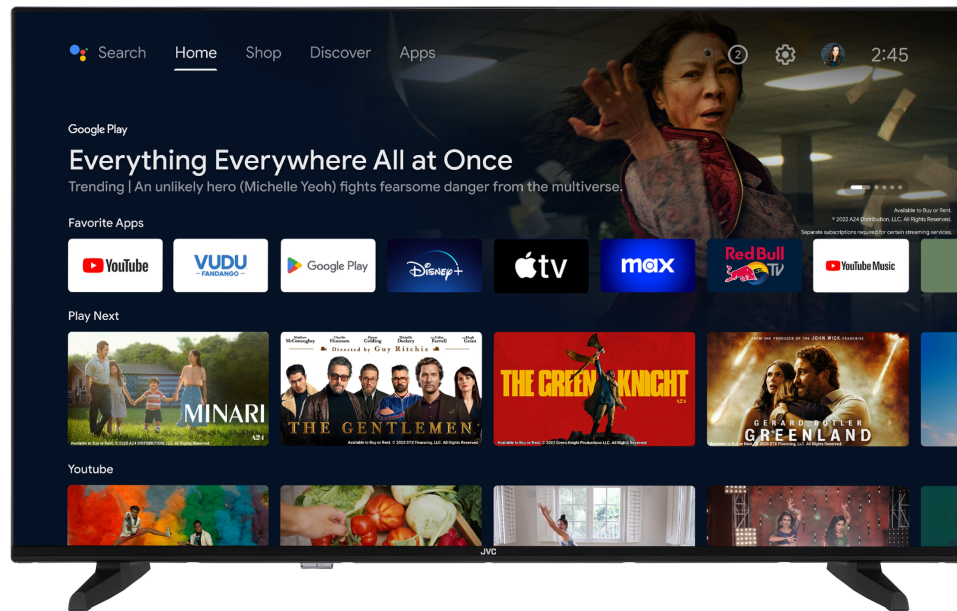

JVC

UHD Televisores Android TV LT-43VA3300S

- > 4K ULTRA HD (3840X2160)
- > 3 HDMI & 2 USB
- > Android TV
- > Dolby Vision HDR
- > Dolby Atmos

Super Resolution

Micro Dimming

Bluetooth

DVB T2/C/S2
ALLM

works with
Google Home

WiFi
CERTIFIED

Google Play
Movies & TV

NETFLIX

4K HDR Immersive

El logotipo inmersivo 4K HDR ofrece a los consumidores la garantía de que el nivel de calidad de imagen prometido por esta tecnología se entregará y reproducirá de manera efectiva en los televisores JVC.

Android TV

Explore miles de películas, programas, juegos y obtenga respuestas a sus preguntas en la pantalla grande con Android TV

Dolby Visión HDR

Revolución en la visión. Con un brillo, contraste y color increíbles, los televisores JVC dan vida al entretenimiento ante sus ojos. Al aprovechar al máximo el máximo potencial de la nueva tecnología de proyección de cine, Dolby Vision ofrece el resultado de una imagen refinada y realista que le hará olvidar que está mirando una pantalla.