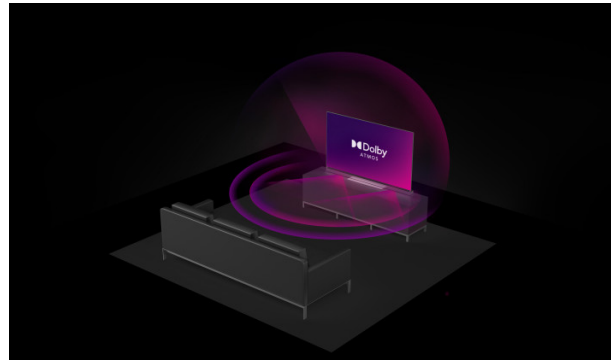

Micro Dimming

DVB-T2/C/S2

4K HDR Immersive

El logotipo inmersivo 4K HDR ofrece a los consumidores la garantía de que el nivel de calidad de imagen prometido por esta tecnología se entregará y reproducirá de manera efectiva en los televisores JVC.