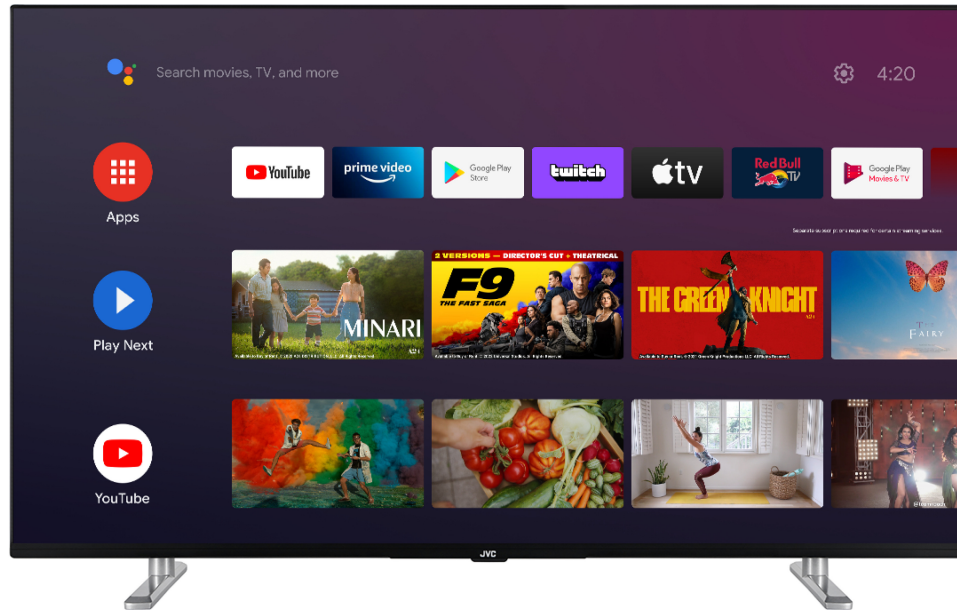

JVC

UHD

Televisores Android TV

QLED

LT-43VAQ3200

- > 4K ULTRA HD
- > QLED ANDROID TV
- > 3 HDMI, 2 USB
- > DOLBY ATMOS & DOLBY VISION HDR

NETFLIX

Super Resolution

Micro Dimming

DVB-T2/C/S2

4K HDR Immersive

El logotipo inmersivo 4K HDR ofrece a los consumidores la garantía de que el nivel de calidad de imagen prometido por esta tecnología se entregará y reproducirá de manera efectiva en los televisores JVC.