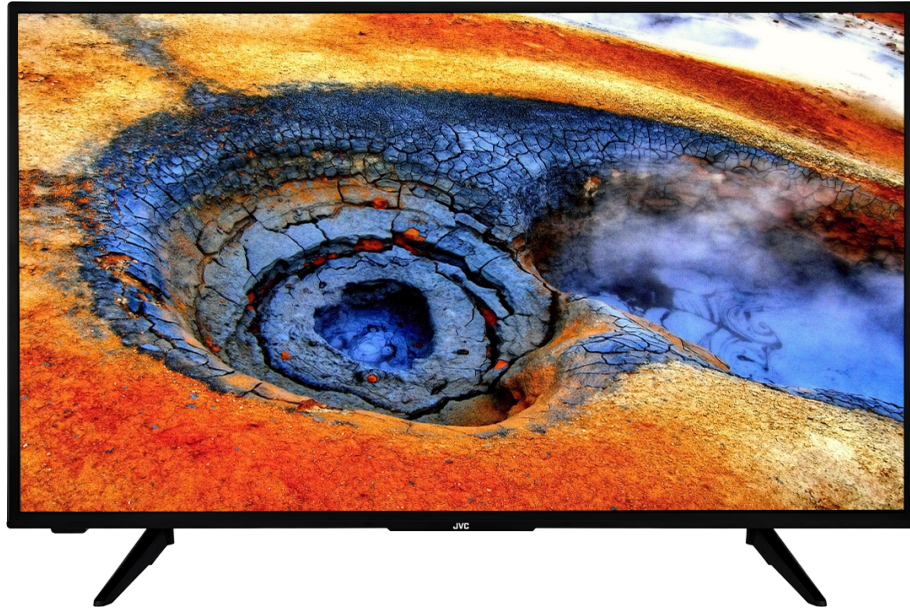

JVC

UHD

LT-43VU3101

- > 4K ULTRA HD
- > SMART TV
- > 3 HDMI, 1 USB
- > DOLBY ATMOS
- > DOLBY VISION HDR

Super Resolution

HDR10

works with
Google Home

Micro Dimming

NETFLIX

YouTube

ALLM

DVBT2/C/S2

works with
Google Home

4K HDR Immersive

El logotipo inmersivo 4K HDR ofrece a los consumidores la garantía de que el nivel de calidad de imagen prometido por esta tecnología se entregará y reproducirá de manera efectiva en los televisores JVC.

Monitor

Panel Luminance (Typical) (Cd/m2)	350
Motion Rate	50HZ
Viewing Angle	178/178
Tamaño de pantalla	43
Resolución	4K ULTRA HD (3840X2160)

Características principales

Series	UHD
Smart TV	Si
Tipo de procesador	QUAD CORE