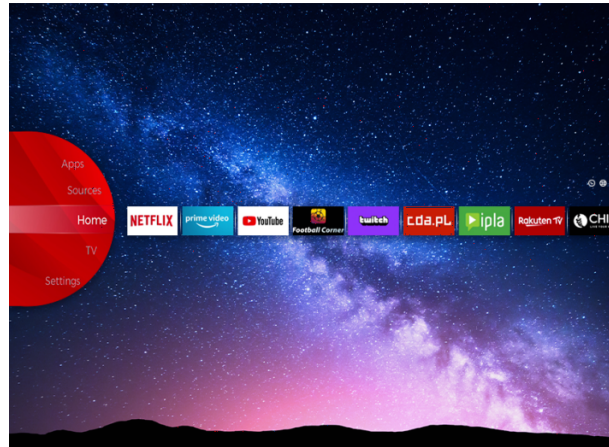

## 4K HDR Immersive

El logotipo inmersivo 4K HDR ofrece a los consumidores la garantía de que el nivel de calidad de imagen prometido por esta tecnología se entregará y reproducirá de manera efectiva en los televisores JVC.

## JVC Smart Portal

JVC Smart Center le permite acceder a varios contenidos de Internet con un simple clic en el control remoto. Usando aplicaciones de Smart TV, básicamente, puede transmitir música, videos y películas en tiempo real desde varias aplicaciones. Puede ver los episodios perdidos de sus programas de televisión favoritos a través del servicio de puesta al día; puede alquilar las últimas películas o ver videos de Internet.