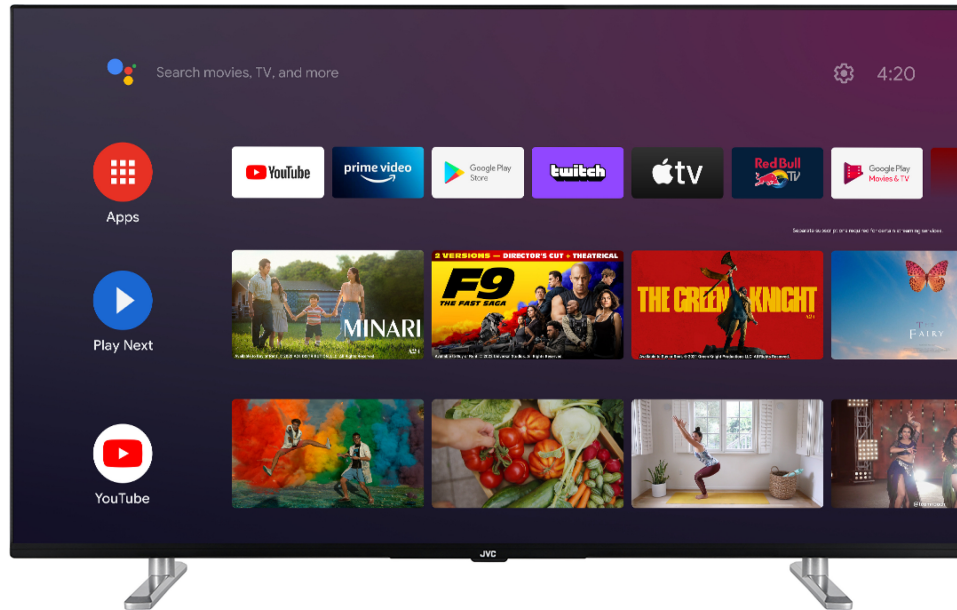

# JVC

UHD

Televisores Android TV

QLED

LT-50VAQ3200

- > 4K ULTRA HD
- > QLED ANDROID TV
- > 3 HDMI, 2 USB
- > DOLBY ATMOS & DOLBY VISION HDR

prime video

HDR10