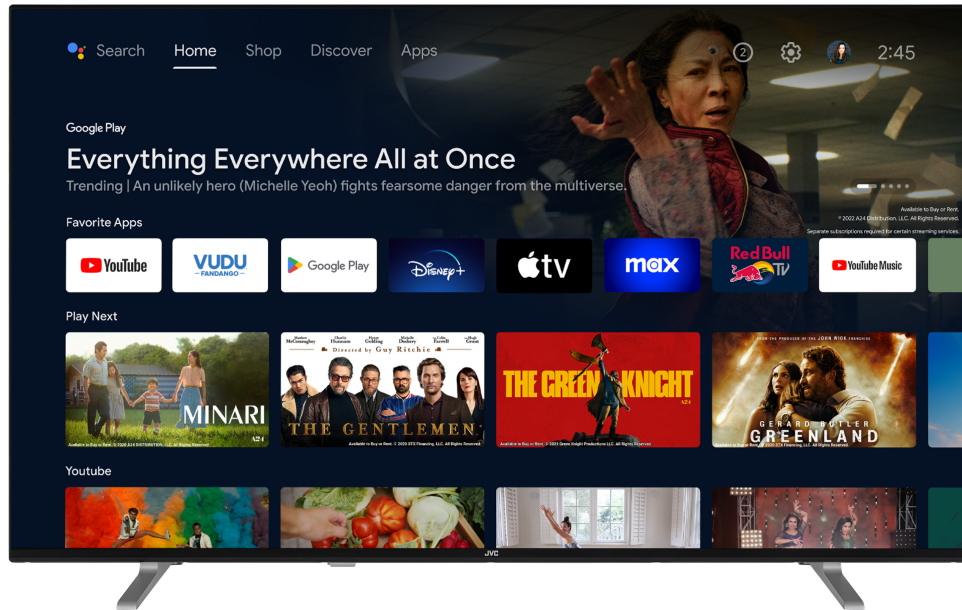

# JVC

UHD  
Televisores Android TV  
QLED

LT-50VAQ3300

- > 4K ULTRA HD (3840X2160)
- > 3 HDMI & 2 USB
- > QLED Android TV
- > Dolby Vision HDR
- > Dolby Atmos

Super Resolution

Micro Dimming

DTS X

HDR10

### 4K HDR Immersive

El logotipo inmersivo 4K HDR ofrece a los consumidores la garantía de que el nivel de calidad de imagen prometido por esta tecnología se entregará y reproducirá de manera efectiva en los televisores JVC.