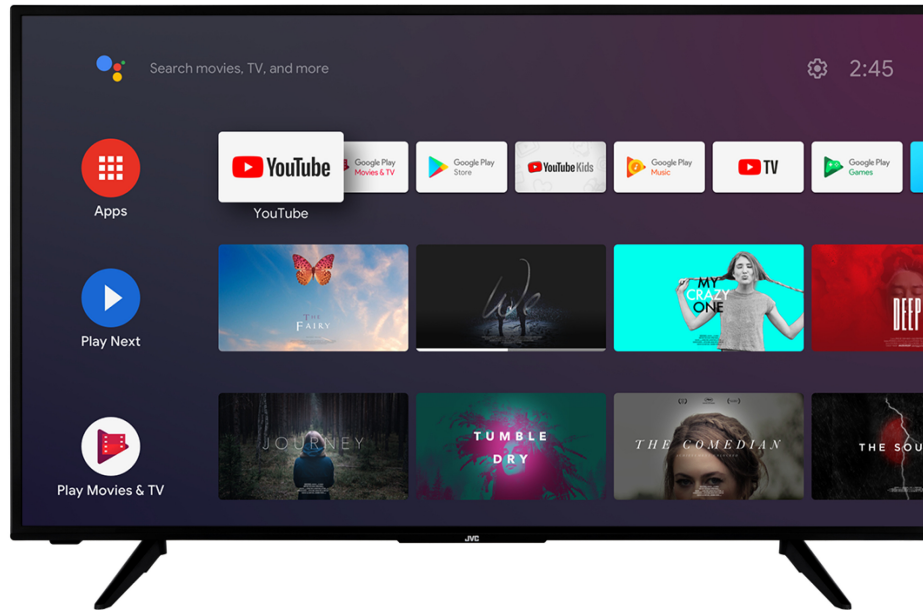

JVC

UHD

LT-55VA3000

- > Ultra HD 4K
- > 4 HDMI, 2 USB
- > Android TV
- > Dolby Vision
- > Super Resolution

NETFLIX

Super Resolution

Chromecast built-in

4K HDR Immersive

El logotipo inmersivo 4K HDR ofrece a los consumidores la garantía de que el nivel de calidad de imagen prometido por esta tecnología se entregará y reproducirá de manera efectiva en los televisores JVC.

Android TV

Explore miles de películas, programas, juegos y obtenga respuestas a sus preguntas en la pantalla grande con Android TV

Dolby Visión HDR

Revolución en la visión. Con un brillo, contraste y color increíbles, los televisores JVC dan vida al entretenimiento ante sus ojos. Al aprovechar al máximo el máximo potencial de la nueva tecnología de proyección de cine, Dolby Vision ofrece el resultado de una imagen refinada y realista que le hará olvidar que está mirando una pantalla.

Monitor

Tamaño de pantalla	55"
Resolución	3840x2160
Tipo de panel	DLED
Brillo	350
Gama de Color Extendida	No

Características principales

Smart TV	Si
Tipo de procesador	CUATRO NUCLEOS
TV-DVD Combi	No
100Hz	No