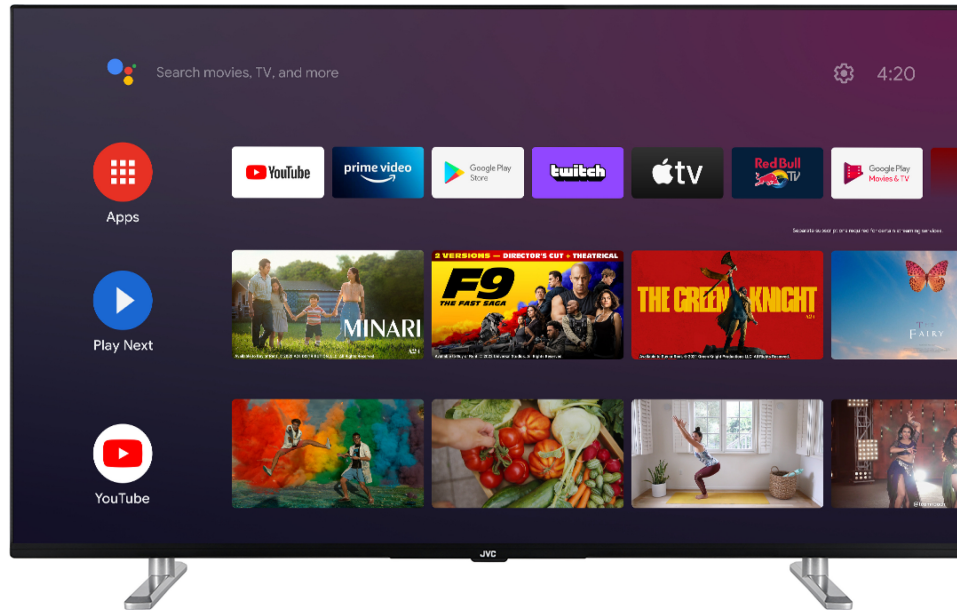

JVC

UHD

Televisores Android TV

QLED

LT-55VAQ3200

- > 4K ULTRA HD
- > QLED ANDROID TV
- > 3 HDMI, 2 USB
- > DOLBY ATMOS & DOLBY VISION HDR

Dolby Visión HDR

Revolución en la visión. Con un brillo, contraste y color increíbles, los televisores JVC dan vida al entretenimiento ante sus ojos. Al aprovechar al máximo el máximo potencial de la nueva tecnología de proyección de cine, Dolby Vision ofrece el resultado de una imagen refinada y realista que le hará olvidar que está mirando una pantalla.

Android TV

Explore miles de películas, programas, juegos y obtenga respuestas a sus preguntas en la pantalla grande con Android TV

QLED

Diseñados para admitir más del 90% de la gama de colores DC1-P3, los televisores Quantum Dot para Android proporcionan niveles asombrosos de precisión de color e imagen.