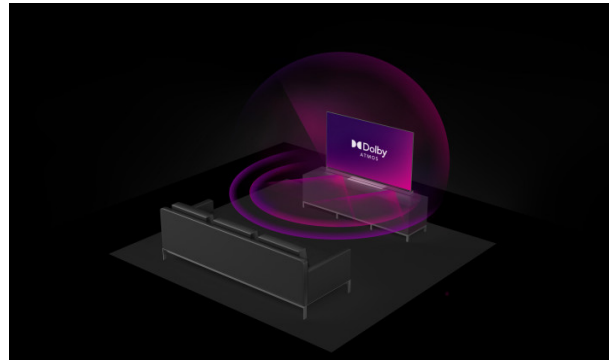

JVC

UHD

LT-55VU3101

- > 4K ULTRA HD
- > SMART TV
- > 3 HDMI, 1 USB
- > DOLBY ATMOS
- > DOLBY VISION HDR

NETFLIX

ALLM

Dolby Visión HDR

Revolución en la visión. Con un brillo, contraste y color increíbles, los televisores JVC dan vida al entretenimiento ante sus ojos. Al aprovechar al máximo el máximo potencial de la nueva tecnología de proyección de cine, Dolby Vision ofrece el resultado de una imagen refinada y realista que le hará olvidar que está mirando una pantalla.

Dolby Atmos

Un consumidor puede experimentar Dolby Atmos en el cine y obtener la misma experiencia Dolby Atmos en el hogar como ninguna otra solución de sonido.

4K HDR Immersive

El logotipo inmersivo 4K HDR ofrece a los consumidores la garantía de que el nivel de calidad de imagen prometido por esta tecnología se entregará y reproducirá de manera efectiva en los televisores JVC.