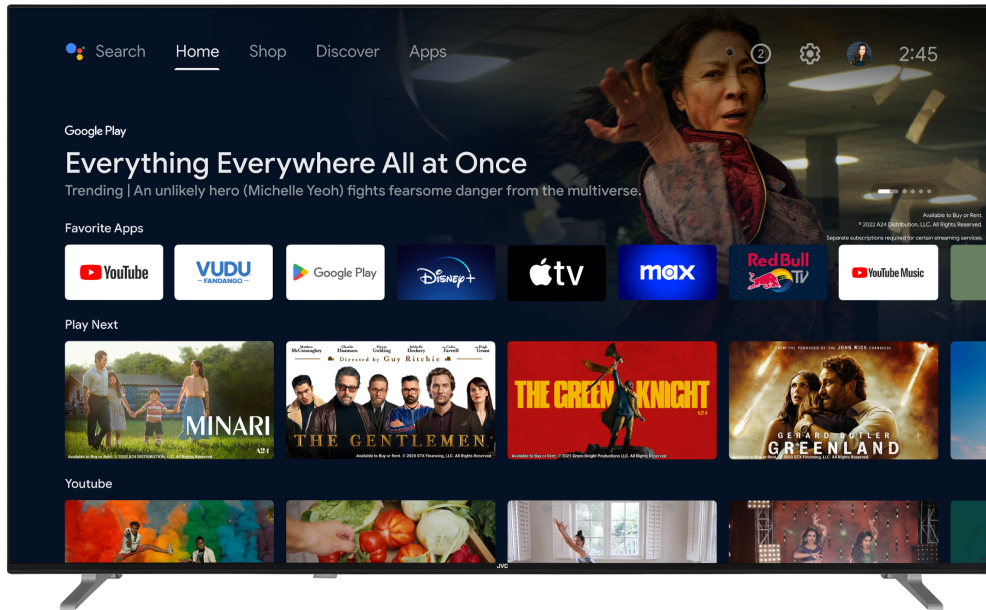

# JVC

UHD  
Televisores Android TV  
QLED

LT-65VAQ3300

- > 4K ULTRA HD (3840X2160)
- > 3 HDMI & 2 USB
- > QLED Android TV
- > Dolby Vision HDR
- > Dolby Atmos

Super Resolution

Micro Dimming

DTS X

HDR10