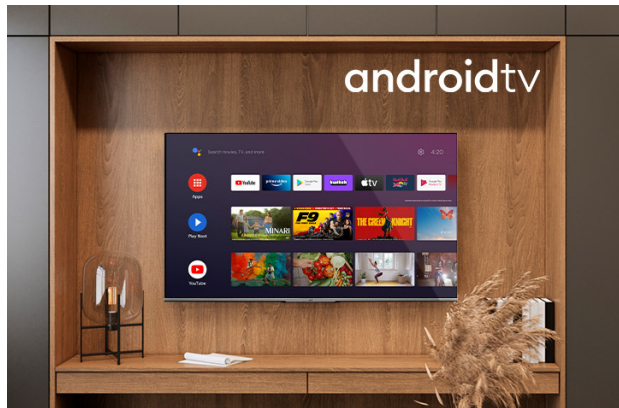

Android TVs

QLED

LT-43VAQ7100

- > Ultra HD 4K
- > QLED
- > Android TV
- > 3 HDMI, 2 USB
- > Super Resolution

Android TV

Explorez des milliers de films, d'émissions, de jeux et obtenez des réponses à vos questions sur grand écran avec Android TV

QLED

Conçus pour prendre en charge plus de 90 % de la gamme de couleurs DC1-P3, les téléviseurs Android Quantum Dot offrent des niveaux étonnants de précision des couleurs et des images.

4K HDR Immersive