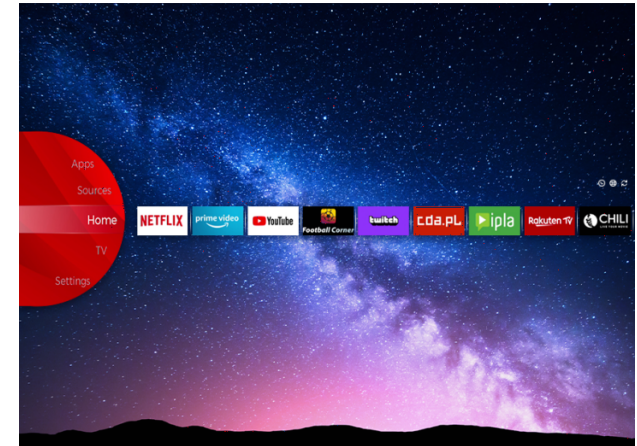

JVC

Elite UHD TVs

LT-65VU83L

- > Ultra HD (4K)
- > 3 HDMI 2 USB
- > WCG (Wide Color Gamut)
- > Dolby Vision HDR
- > Works with Alexa
- > Netflix (4K)
- > Dolby Audio

Bluetooth™

 USB CLONING

 Dolby Audio

NETFLIX

 YouTube

Ultra HD (4K)

Capturez chaque détail dans tous les coins de l'écran avec une large gamme de couleurs plus nette. Sentez-vous comme vivre dans un monde virtuel coloré ou être entouré de peintures d'artistes célèbres dans une galerie d'art via UHD 4K.

Dolby Vision HDR

Révolution dans la vision. Avec une luminosité, un contraste et des couleurs incroyables, les téléviseurs JVC donnent vie au divertissement sous vos yeux. En exploitant pleinement le potentiel maximal de la nouvelle technologie de projection cinématographique, Dolby Vision donne le résultat d'une image raffinée et réaliste qui vous fera oublier que vous regardez un écran.

JVC Smart Portal

JVC Smart Center vous permet d'accéder à divers contenus Internet d'un simple clic sur la télécommande. En utilisant des applications Smart TV, fondamentalement, vous pouvez diffuser de la musique, des vidéos et des films en temps réel à partir de plusieurs applications. Vous pouvez regarder les épisodes manqués de vos émissions de télévision préférées via un service de rattrapage; vous pouvez louer les derniers films ou regarder des vidéos sur Internet.