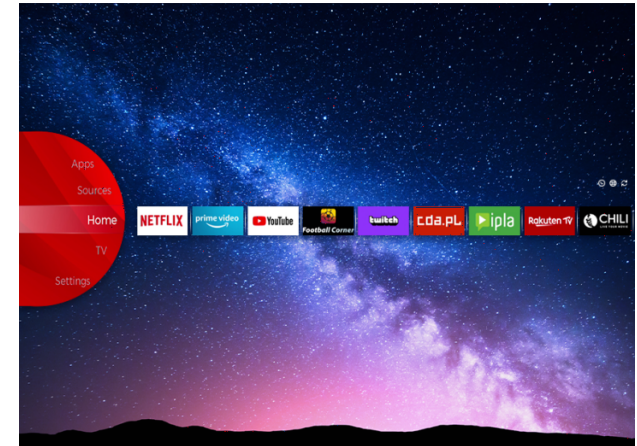

JVC

Elite UHD TVs

LT-65VU8900

- > Ultra HD 4K
- > 4 HDMI, 2 USB
- > Smart TV
- > Dolby Vision
- > MEMC

NETFLIX

 Super Resolution

 Micro Dimming

Ultra HD (4K)

Capturez chaque détail dans tous les coins de l'écran avec une large gamme de couleurs plus nette. Sentez-vous comme vivre dans un monde virtuel coloré ou être entouré de peintures d'artistes célèbres dans une galerie d'art via UHD 4K.

Dolby Vision HDR

Révolution dans la vision. Avec une luminosité, un contraste et des couleurs incroyables, les téléviseurs JVC donnent vie au divertissement sous vos yeux. En exploitant pleinement le potentiel maximal de la nouvelle technologie de projection cinématographique, Dolby Vision donne le résultat d'une image raffinée et réaliste qui vous fera oublier que vous regardez un écran.

JVC Smart Portal

JVC Smart Center vous permet d'accéder à divers contenus Internet d'un simple clic sur la télécommande. En utilisant des applications Smart TV, fondamentalement, vous pouvez diffuser de la musique, des vidéos et des films en temps réel à partir de plusieurs applications. Vous pouvez regarder les épisodes manqués de vos émissions de télévision préférées via un service de rattrapage; vous pouvez louer les derniers films ou regarder des vidéos sur Internet.