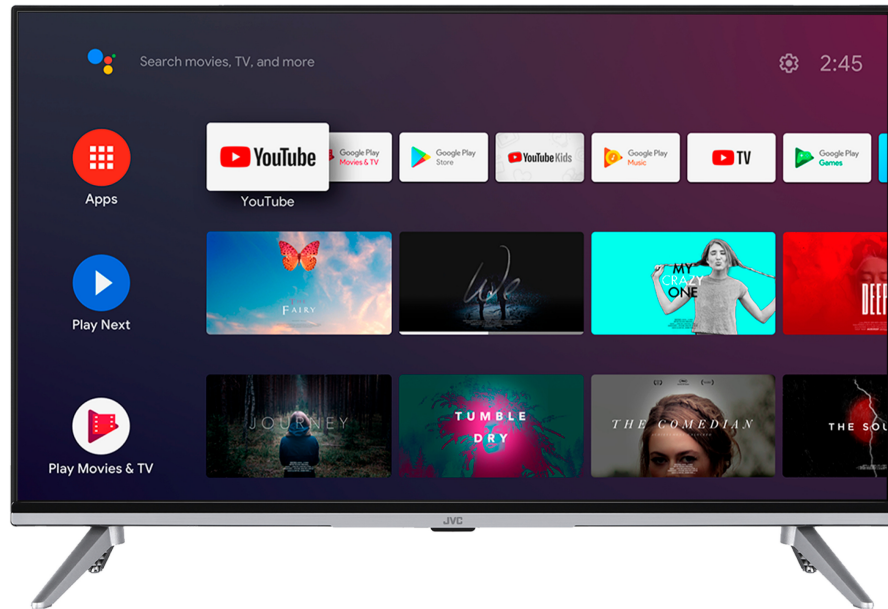

JVC

FULL HD/HD TVs

LT-32VAF5000

- > FULL HD
- > Android TV
- > 3 HDMI, 2 USB
- > Super Resolution
- > HDR10

Super Resolution

HDR10

WiFi
CERTIFIED

NETFLIX

YouTube

Google Play
Movies & TV

Chromecast
built-in

prime video

Bluetooth™

FHD

Grâce à la résolution d'écran FHD, votre téléviseur affiche des images plus détaillées que jamais. Avec une qualité d'écran 1080p, vous ne manquerez aucun détail de votre contenu avec une clarté d'image améliorée.

➤ Affichage

Taille de l'écran	32"
Résolution	1920x1080
Type de Panneau	DLED
Luminosité	250
Large Gamme de Couleurs	Non

➤ Caractéristiques principales

Smart TV	Oui
Type de Processeur	QUAD CORE
TV-DVD Combi	Non
100Hz	Non