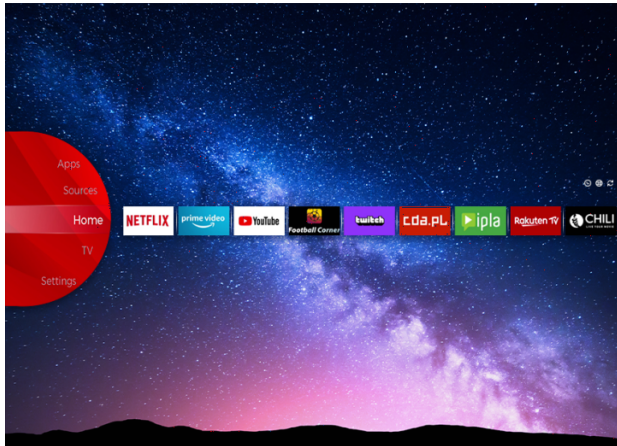

# JVC

---

FULL HD/HD TVs

LT-49VF52L

- > Full HD (FHD)
- > 3 HDMI 2 USB
- > Bluetooth
- > Dolby Audio

**NETFLIX**

## JVC Smart Portal

JVC Smart Center vous permet d'accéder à divers contenus Internet d'un simple clic sur la télécommande. En utilisant des applications Smart TV, fondamentalement, vous pouvez diffuser de la musique, des vidéos et des films en temps réel à partir de plusieurs applications. Vous pouvez regarder les épisodes manqués de vos émissions de télévision préférées via un service de rattrapage; vous pouvez louer les derniers films ou regarder des vidéos sur Internet.

## Dolby Audio

Améliore l'expérience audio pour la lecture des haut-parleurs. Dolby Audio Processing (DAP) est une suite de technologies de post-traitement conçues pour améliorer l'expérience de lecture audio sur un téléviseur à l'aide de haut-parleurs de télévision.