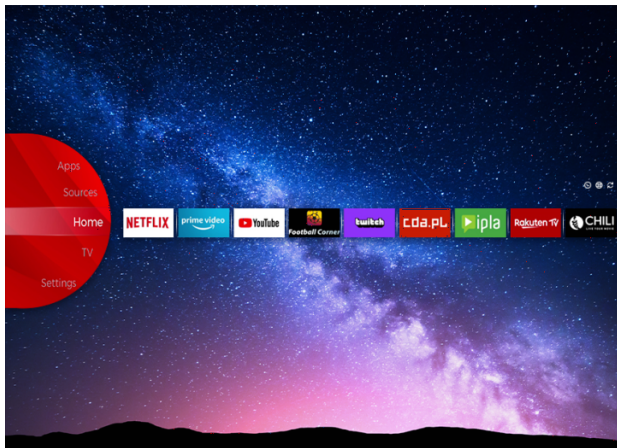

JVC

FULL HD/HD TVs

LT-43VF5000

- > FULL HD
- > 3 HDMI, 2 USB
- > Smart TV
- > Netflix
- > Super Resolution

NETFLIX

JVC Smart Portal

JVC Smart Center vous permet d'accéder à divers contenus Internet d'un simple clic sur la télécommande. En utilisant des applications Smart TV, fondamentalement, vous pouvez diffuser de la musique, des vidéos et des films en temps réel à partir de plusieurs applications. Vous pouvez regarder les épisodes manqués de vos émissions de télévision préférées via un service de rattrapage; vous pouvez louer les derniers films ou regarder des vidéos sur Internet.

Dolby Audio

Améliore l'expérience audio pour la lecture des haut-parleurs. Dolby Audio Processing (DAP) est une suite de technologies de post-traitement conçues pour améliorer l'expérience de lecture audio sur un téléviseur à l'aide de haut-parleurs de télévision.