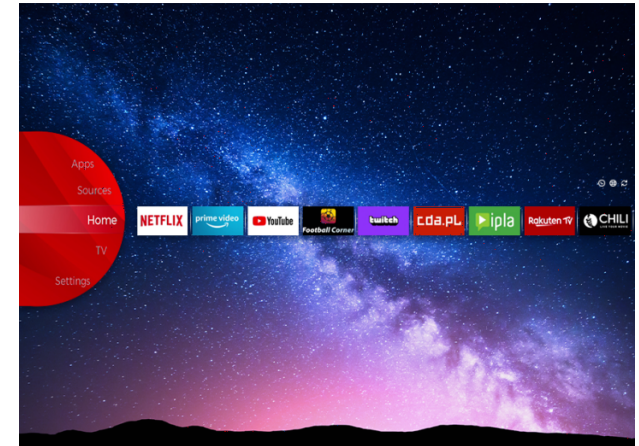

JVC

UHD TVs

LT-55VU6900

- > Ultra HD 4K
- > 3 HDMI, 2 USB
- > Smart TV
- > Dolby Vision
- > MEMC

Bluetooth™

NETFLIX

YouTube

Super Resolution

Micro Dimming

Ultra HD (4K)

Capturez chaque détail dans tous les coins de l'écran avec une large gamme de couleurs plus nette. Sentez-vous comme vivre dans un monde virtuel coloré ou être entouré de peintures d'artistes célèbres dans une galerie d'art via UHD 4K.

Dolby Vision HDR

Révolution dans la vision. Avec une luminosité, un contraste et des couleurs incroyables, les téléviseurs JVC donnent vie au divertissement sous vos yeux. En exploitant pleinement le potentiel maximal de la nouvelle technologie de projection cinématographique, Dolby Vision donne le résultat d'une image raffinée et réaliste qui vous fera oublier que vous regardez un écran.

JVC Smart Portal

JVC Smart Center vous permet d'accéder à divers contenus Internet d'un simple clic sur la télécommande. En utilisant des applications Smart TV, fondamentalement, vous pouvez diffuser de la musique, des vidéos et des films en temps réel à partir de plusieurs applications. Vous pouvez regarder les épisodes manqués de vos émissions de télévision préférées via un service de rattrapage; vous pouvez louer les derniers films ou regarder des vidéos sur Internet.