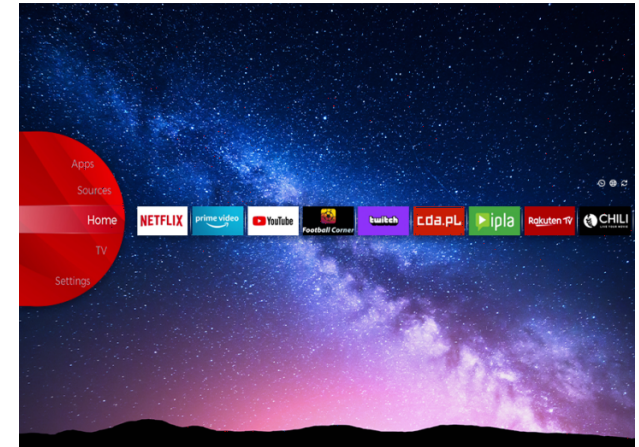

## UHD TVs

LT-55VU8100

- > Ultra HD 4K
- > Smart TV
- > 3 HDMI, 1 USB
- > Built in Alexa with Mic
- > Dolby Atmos & Dolby Vision HDR

**NETFLIX**

Super Resolution

Micro Dimming

Dolby Atmos

**dts x**

## 4K HDR Immersive

Le logo immersif 4K HDR offre aux consommateurs l'assurance que le niveau de qualité d'image promis par cette technologie sera effectivement délivré et reproduit sur les téléviseurs JVC.

## Built in Alexa with Mic

Laissez les appareils Alexa jouer de la musique, obtenir des informations, des nouvelles, des conditions météorologiques et plus encore avec la commande vocale via des micros intégrés. L'intégration d'Alexa avec les téléviseurs JVC vous aide dans les tâches quotidiennes et profite davantage de votre temps à la maison.