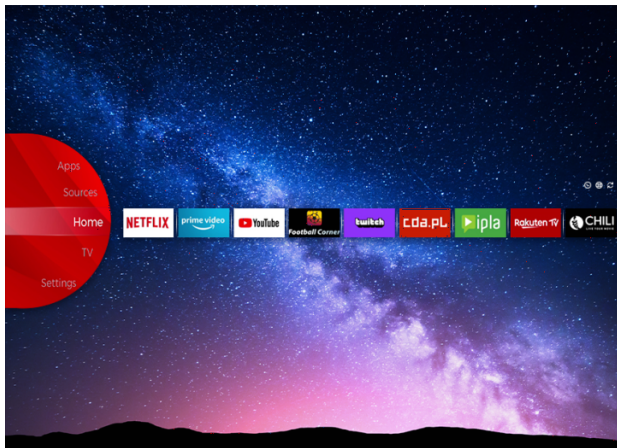

### LT-65VU6100

- > Ultra HD 4K
- > Smart TV
- > 3 HDMI, 2 USB
- > Dolby Atmos & Dolby Vision HDR
- > MEMC

## JVC Smart Portal

JVC Smart Center vous permet d'accéder à divers contenus Internet d'un simple clic sur la télécommande. En utilisant des applications Smart TV, fondamentalement, vous pouvez diffuser de la musique, des vidéos et des films en temps réel à partir de plusieurs applications. Vous pouvez regarder les épisodes manqués de vos émissions de télévision préférées via un service de rattrapage; vous pouvez louer les derniers films ou regarder des vidéos sur Internet.