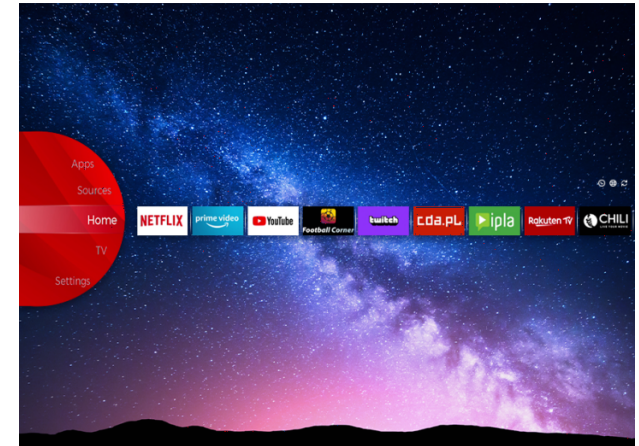

JVC

UHD TVs

LT-65VU6900

- > Ultra HD 4K
- > 3 HDMI, 2 USB
- > Smart TV
- > Dolby Vision
- > MEMC

Bluetooth™

NETFLIX

YouTube

Super Resolution

Micro Dimming

Ultra HD (4K)

Capturez chaque détail dans tous les coins de l'écran avec une large gamme de couleurs plus nette. Sentez-vous comme vivre dans un monde virtuel coloré ou être entouré de peintures d'artistes célèbres dans une galerie d'art via UHD 4K.

Dolby Vision HDR

Révolution dans la vision. Avec une luminosité, un contraste et des couleurs incroyables, les téléviseurs JVC donnent vie au divertissement sous vos yeux. En exploitant pleinement le potentiel maximal de la nouvelle technologie de projection cinématographique, Dolby Vision donne le résultat d'une image raffinée et réaliste qui vous fera oublier que vous regardez un écran.

JVC Smart Portal

JVC Smart Center vous permet d'accéder à divers contenus Internet d'un simple clic sur la télécommande. En utilisant des applications Smart TV, fondamentalement, vous pouvez diffuser de la musique, des vidéos et des films en temps réel à partir de plusieurs applications. Vous pouvez regarder les épisodes manqués de vos émissions de télévision préférées via un service de rattrapage; vous pouvez louer les derniers films ou regarder des vidéos sur Internet.