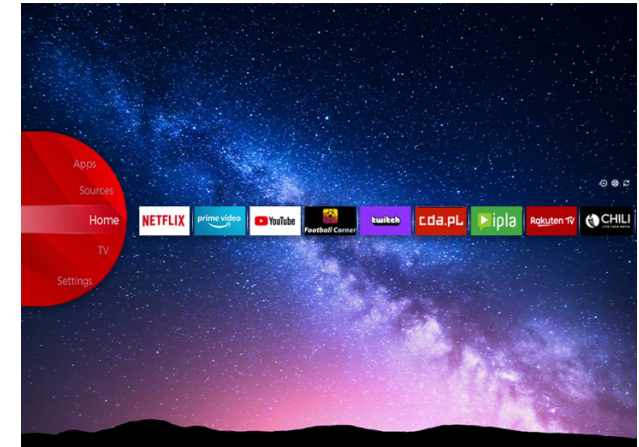

JVC Smart Portal

JVC Smart Center vous permet d'accéder à divers contenus Internet d'un simple clic sur la télécommande. En utilisant des applications Smart TV, fondamentalement, vous pouvez diffuser de la musique, des vidéos et des films en temps réel à partir de plusieurs applications. Vous pouvez regarder les épisodes manqués de vos émissions de télévision préférées via un service de rattrapage; vous pouvez louer les derniers films ou regarder des vidéos sur Internet.