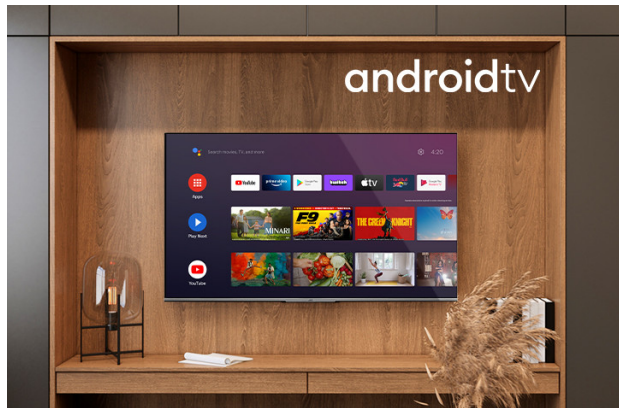

Android Televizije

LT-32VAH3000

- > Android TV
- > Super Resolution
- > HDR10
- > HD-READY
- > 3 HDMI, 2 USB

Android TV

Istražite tisuće filmova, emisija, igara i dobijte odgovore na svoja pitanja na velikom ekranu uz Android TV

Ok Google

Koristite glas za traženje emisija, upravljanje televizorom, planiranje dana i još mnogo toga. Samo pitajte Google.

Dolby Audio

Poboljšava doživljaj zvuka za reprodukciju zvučnika. Dolby Audio Processing (DAP) je paket post - procesorskih tehnologija dizajniranih za poboljšanje iskustva reprodukcije zvuka na TV-u pomoću TV zvučnika.

➤ Zaslona

Veličina zaslona	32"
Rezolucija	1366x768
Vrsta panela	DLED
Svjetlost	250
Širok raspon boja	Ne

➤ Glavne značajke

Smart TV	Da
Vrsta procesora	QUAD CORE
TV-DVD kombinacija	Ne
100Hz	Ne

➤ Video

HDR	Da
Dolby vizija HDR	Ne
UHD brojač	Ne
Način prikaza slike	Dynamic, Game,Sports, Cinema, Natural, User
Hibridna zapisna gama (HLG)	Da
Wide Color Gamut	Ne
MEMC	Ne
Super Resolution	Da
Micro Dimming	Ne