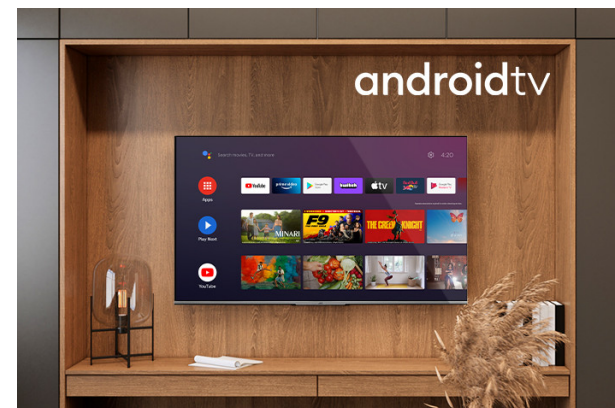

Android Televizije QLED

LT-43VAQ8100

- > Ultra HD 4K
- > QLED
- > Android TV
- > 3 HDMI, 2 USB
- > Super Resolution

4K HDR Immersive

4K HDR Immersive Logo jamči potrošačima da će razina kvalitete slike koju obećava ova tehnologija biti učinkovito isporučena i reproducirana na JVC televizorima.

QLED

Dizajnirani za podržavanje više od 90% DC1-P3 raspona boja, Quantum Dot Android televizori pružaju zapanjujuće razine boja i točnosti slike.

Android TV

Istražite tisuće filmova, emisija, igara i dobijte odgovore na svoja pitanja na velikom ekranu uz Android TV